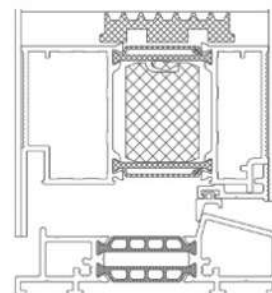

STAR
rejtett paneles
ajtó metszet

Felületkezelés porszórással, Qualicoat 219 licenc szerint, Metallic Structurlack, Life Colours matt struktúrlack, fautánzatú struktúrlack, antikolt fém-effektlack, elox-lack.

Eloxálás natúrtól sötétbarna színig, E.W.A.A. / EURAS-QUALANOD minőségjelzéssel.